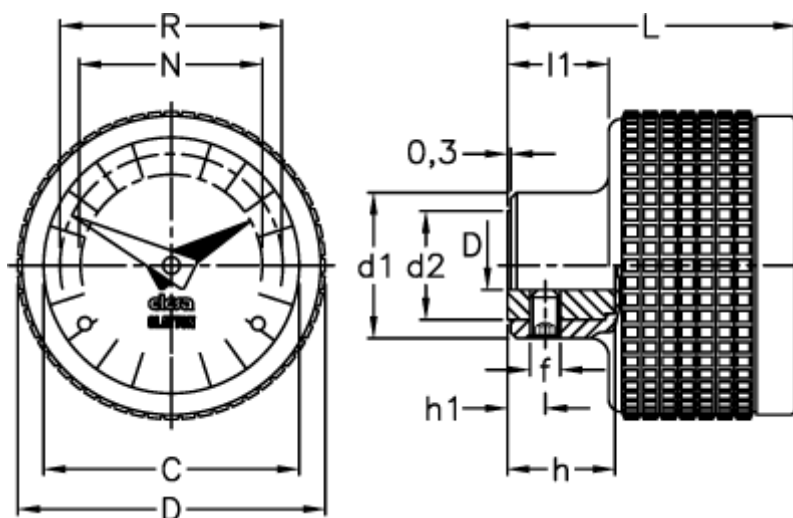

# Data Sheet

Article number: 2307057081

Description: Gravity indicator CE.57081  
MBT.70/GA12-0002-D

## Measures

C	= 60	L	= 52
D	= 70	l1	= 19.0
d1	= 28	N	= 44
d2	= 22	R	= 51
d H7	= 10		
f	= M5		
h	= 22		
h1	= 6		